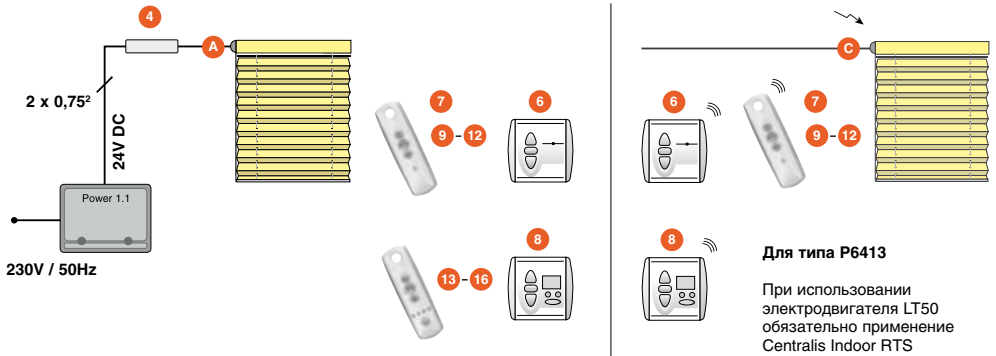

БЛОКИ ПИТАНИЯ (БП)

1

Power 1,1 DC

2

Power 1,5 DC

3

Power 2,5 DC
Power 2,5 DC RTS

4

5

GPS 100

Плиссе площадью до 3,00 м ² , шт	1	3	6	11
Плиссе площадью свыше 3,00 м ² , шт	1	2	4	7
Цена, €	66	75	148/365	303

управление выключателем

радиоуправление одной шторой

радиоуправление группами штор

вариант А