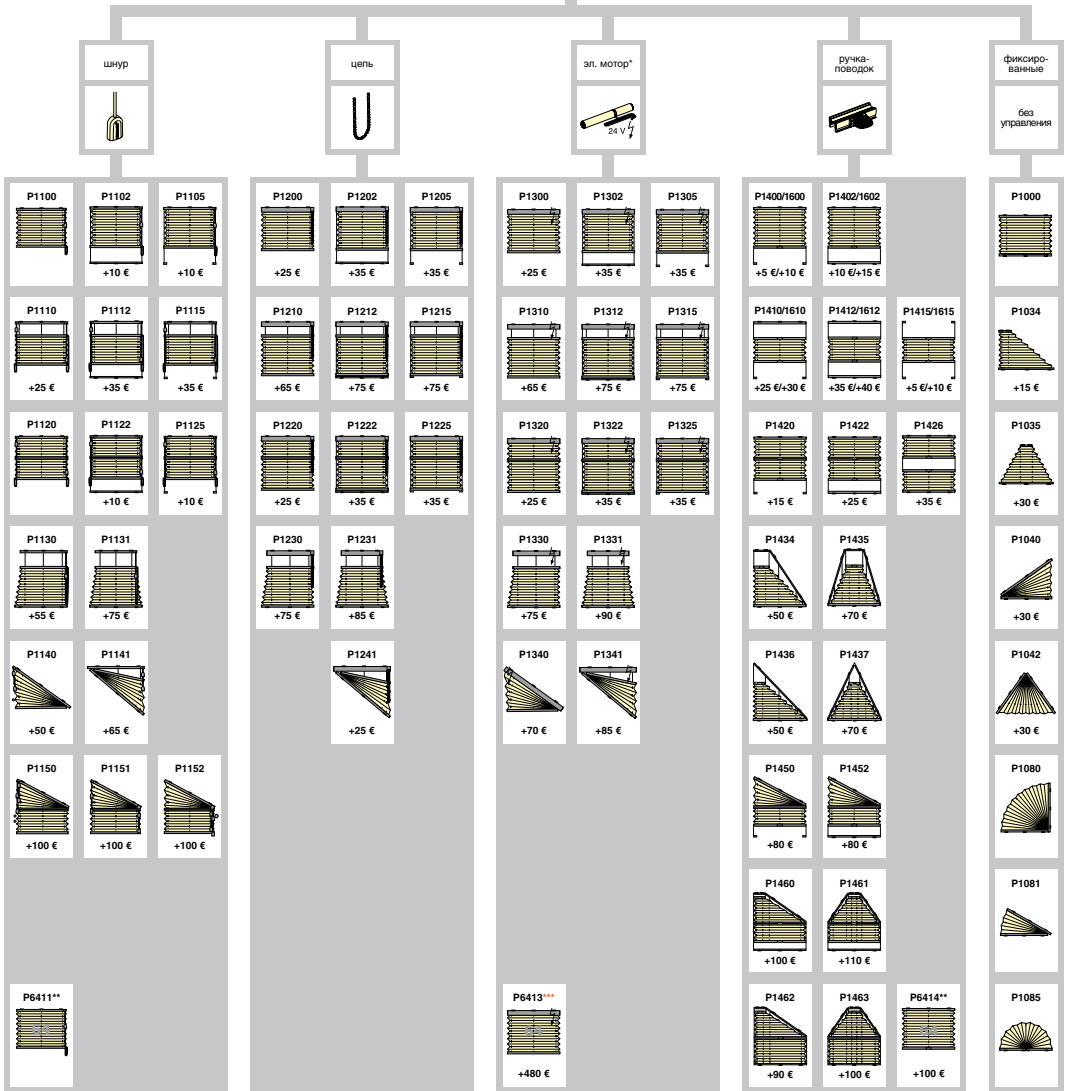

* Стоимость электропривода и систем управления рассчитывается дополнительно (см. прайс-лист 5)

** Стоимость моделей P6411/P6414 рассчитывается по прайс-листу 3 (базовый) + наценка (прайс-лист 1А)

*** Стоимость моделей P6413 рассчитывается по прайс-листу 3 (базовый) + наценка (ширина изделия, п. м. x 480 €)