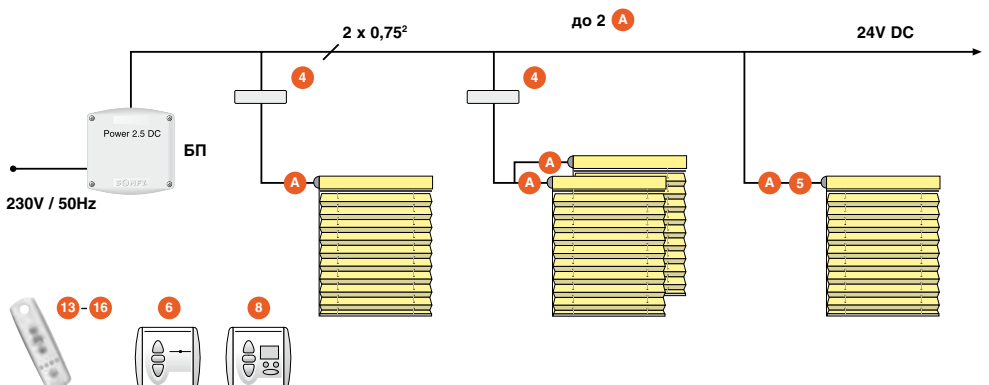

БЛОКИ ПИТАНИЯ (БП)

1

Power 1,1 DC

2

Power 1,5 DC

3

Power 2,5 DC
Power 2,5 DC RTS

4

5

GPS 100

Плиссе площадью до 3,00 м ² , шт	1	3	6	11
Плиссе площадью свыше 3,00 м ² , шт	1	2	4	7
Цена, €	66	75	148/365	303

управление выключателем

радиоуправление одной шторой

радиоуправление группами штор

вариант А